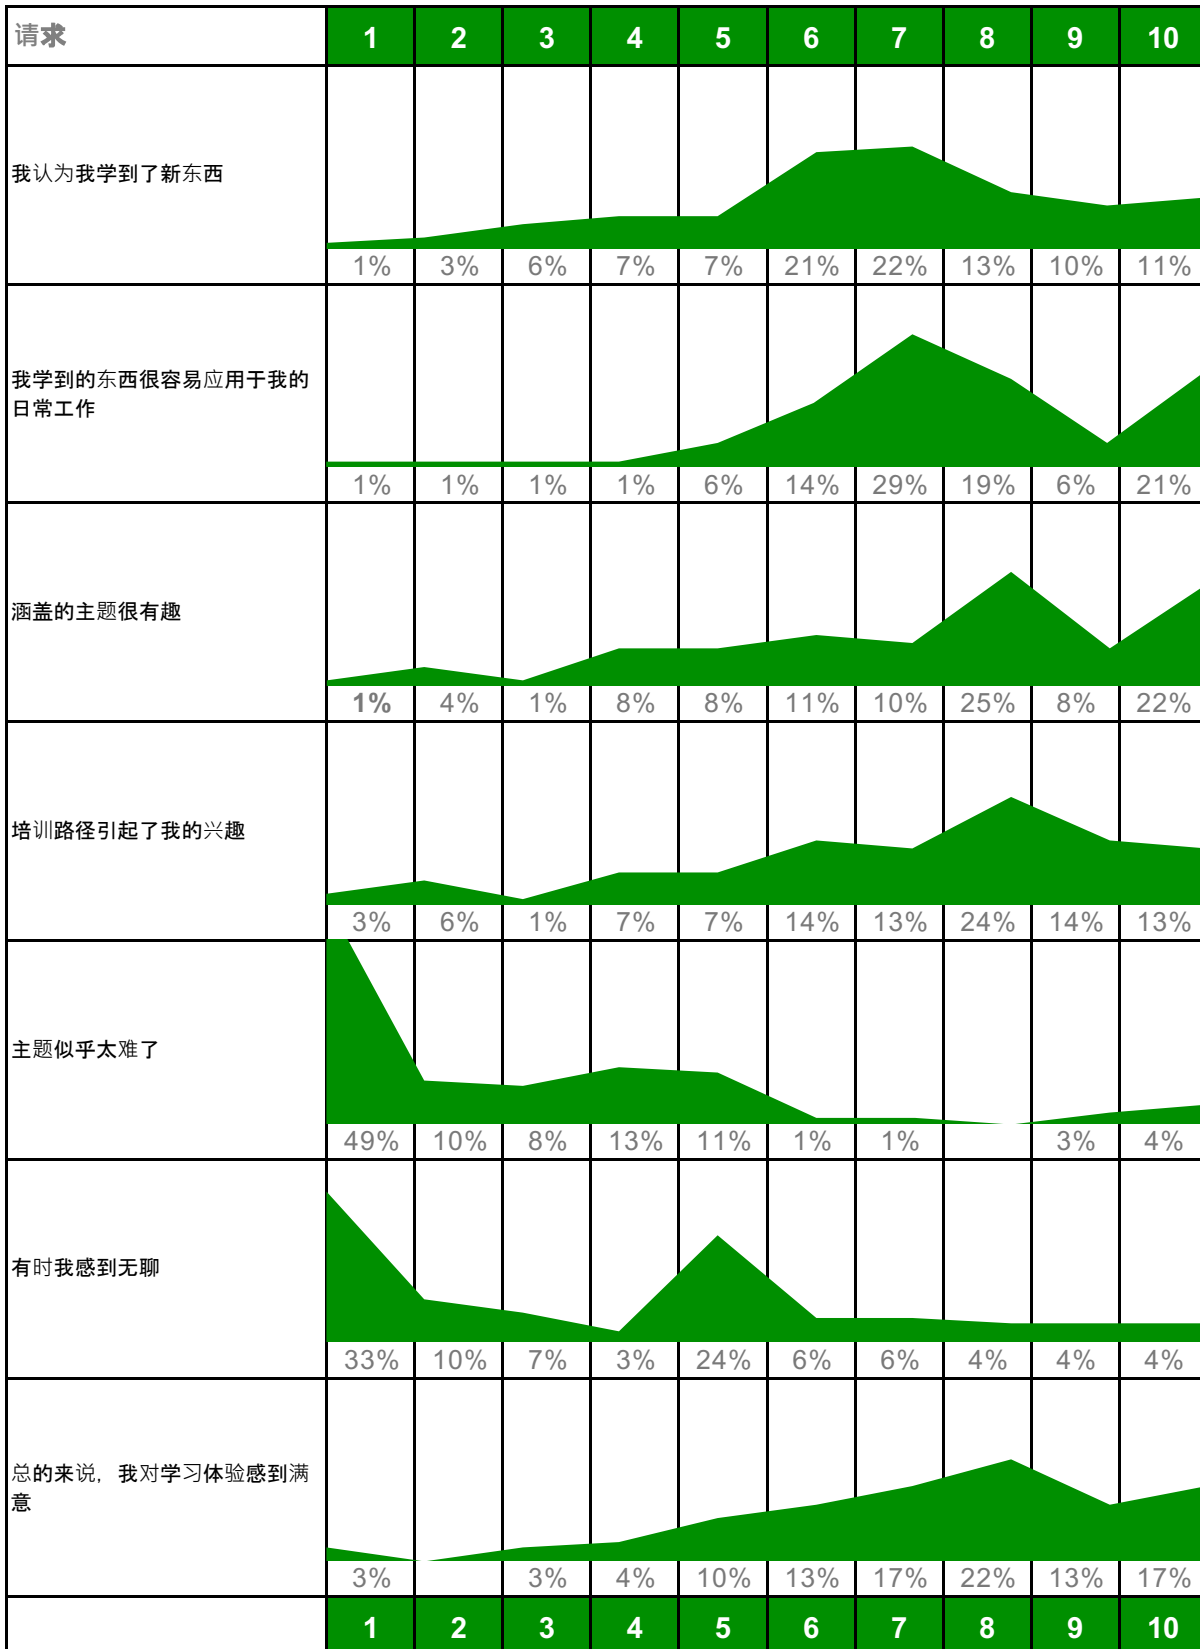

日期	2024-10-15	
技能	GT	
	美好时光	
语言	中文	
项目代码	CSTMR_24-001	
参与者	105	
每项活动的平均参与人数	83	79%
颁发证书	58	55%

日历

活动	日期	提醒
开始	2024-10-15	2024-10-16
活动 1	2024-10-18	2024-10-19
活动 2	2024-10-22	2024-10-23
活动 3	2024-10-25	2024-10-26
活动 4	2024-10-29	2024-10-30
活动 5	2024-11-01	2024-11-02
活动 6	2024-11-05	2024-11-06
活动 7		
活动 8		
最终的	2024-11-08	2024-11-09
满意度调查问卷	2024-11-12	2024-11-14
参与证书	2024-11-19	2024-11-20
学习验证	2024-12-24	2024-12-25

能力方面	高的	平均的	低的	% 高的	% 平均的	% 低的
我的时间总体情况	考虑	不理解	不考虑	82%	14%	4%
时间/活动意识	意识到	有疑问	不知道	60%	20%	20%
日常行动	有条理	尝试组织它们	顺序执行	81%	5%	13%
行为变化	日常生活的灵活性	不理解	没有必要	86%	12%	1%
一天的组织	是	相当好	否	55%	27%	18%
时间的组织	是	相当好	否	92%	4%	4%

能力方面	高的	平均的	低的	% 高的	% 平均的	% 低的
优先级...	基于结果	不理解它们	不考虑它们	71%	17%	13%
活动迟到	意识到并积极主动	意识到	焦虑管理	36%	53%	11%
超过必要时间	视为例外	必须做	正常	76%	19%	4%
紧急情况	预计可能会有	遭受它们	无法控制	41%	38%	21%
具有挑战性或轻松的活动	区分它们	尚未理解它们	不考虑它们	89%	4%	7%
交替进行具有挑战性的活动和轻松的活动	意识到	没有区分它们	没有交替进行它们	89%	10%	1%

能力方面	高的	平均的	低的	% 高的	% 平均的	% 低的
划分具有挑战性的活动	意识到	不知道如何做	认为没有必要	92%	7%	1%
一天中的时刻	意识到	还没有理解如何	没有必要	54%	31%	15%
再生性休息	有意识地做	不理解它们	它们只是休息	81%	14%	5%
需要恢复性休息	理解	并不总是理解它	不考虑它	55%	45%	0%
很好地管理恢复性休息	意识到	不清楚何时做它们	不理解他们	91%	4%	5%
用休息来划分一天	意识到	尝试以正确的方式去做	没有考虑	86%	3%	11%