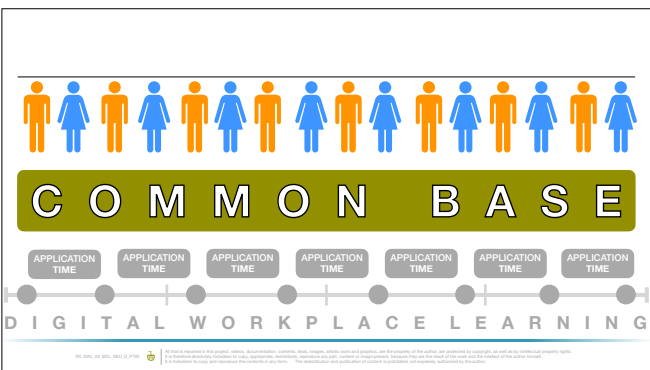

**Formação mista digital e ao vivo**

Predisposição para formação mista: digital e presencial.

Os percursos DWL envolvem a integração entre intervenções digitais e presenciais, presenciais ou remotas, através da formação de profissionais.

Facilitam a integração da formação com as atividades, criando espaços para aplicação durante o curso.

Uma base comum para os participantes...

...que determina um nível de conhecimento da competência, semelhante entre todas elas.

Torna-se mais fácil, mais direcionado e mais fácil imaginar intervenções ao vivo...

...com participantes homogêneos...

... durante a viagem digital, ou seguindo-a.

Enriqueça a formação com o que considera mais adequado: como sala de aula, eventos, testemunhos.