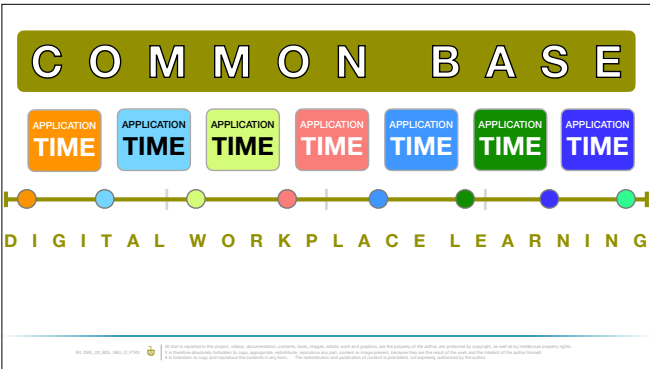

**Formação mista digital e ao vivo**

Predisposição para formação mista: digital e presencial.

Os percursos DWL envolvem a integração entre intervenções digitais e presenciais, presenciais ou remotas, através da formação de profissionais.

Facilitam a integração da formação com as atividades, criando espaços para aplicação durante o curso.

Uma base comum para os participantes...

...que determina um nível de conhecimento da competência, semelhante entre todas elas.

Torna-se mais fácil, mais direcionado e mais fácil imaginar intervenções ao vivo...

...com participantes homogêneos...

... durante a viagem digital, ou seguindo-a.

Enriqueça a formação com o que considera mais adequado: como sala de aula, eventos, testemunhos.