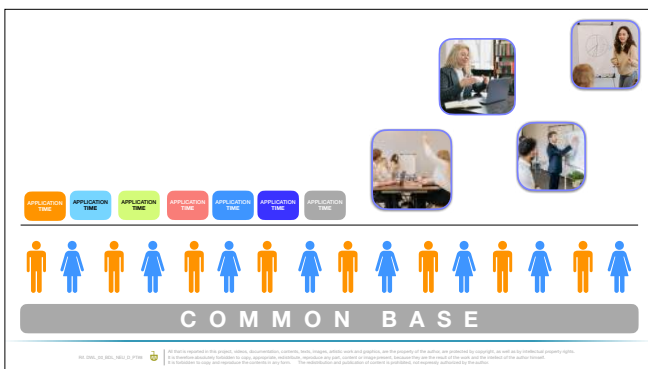

**Formação mista digital e ao vivo**

Predisposição para formação mista: digital e presencial.

Os percursos DWL envolvem a integração entre intervenções digitais e presenciais, presenciais ou remotas, através da formação de profissionais.

Facilitam a integração da formação com as atividades, criando espaços para aplicação durante o curso.

Uma base comum para os participantes...

...que determina um nível de conhecimento da competência, semelhante entre todas elas.

Torna-se mais fácil, mais direcionado e mais fácil imaginar intervenções ao vivo...

...com participantes homogêneos...

... durante a viagem digital, ou seguindo-a.

Enriqueça a formação com o que considera mais adequado: como sala de aula, eventos, testemunhos.