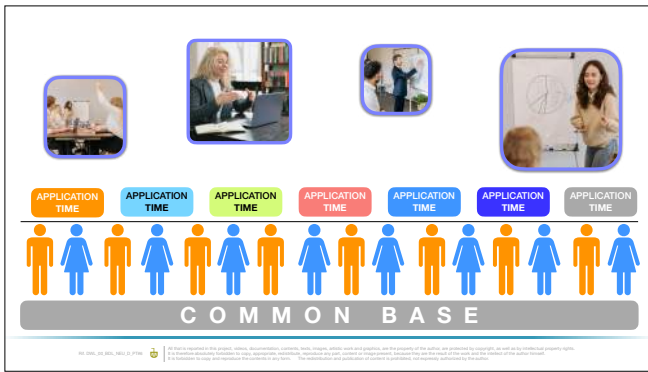

**Formação mista digital e ao vivo**

Predisposição para formação mista: digital e presencial.

Os percursos DWL envolvem a integração entre intervenções digitais e presenciais, presenciais ou remotas, através da formação de profissionais.

Facilitam a integração da formação com as atividades, criando espaços para aplicação durante o curso.

Uma base comum para os participantes...

...que determina um nível de conhecimento da competência, semelhante entre todas elas.

Torna-se mais fácil, mais direcionado e mais fácil imaginar intervenções ao vivo...

...com participantes homogêneos...

... durante a viagem digital, ou seguindo-a.

Enriqueça a formação com o que considera mais adequado: como sala de aula, eventos, testemunhos.