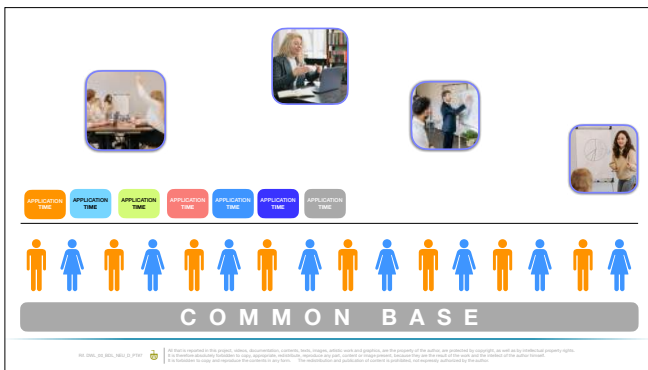

**Formação mista digital e ao vivo**

Predisposição para formação mista: digital e presencial.

Os percursos DWL envolvem a integração entre intervenções digitais e presenciais, presenciais ou remotas, através da formação de profissionais.

Facilitam a integração da formação com as atividades, criando espaços para aplicação durante o curso.

Uma base comum para os participantes...

...que determina um nível de conhecimento da competência, semelhante entre todas elas.

Torna-se mais fácil, mais direcionado e mais fácil imaginar intervenções ao vivo...

...com participantes homogêneos...

... durante a viagem digital, ou seguindo-a.

Enriqueça a formação com o que considera mais adequado: como sala de aula, eventos, testemunhos.