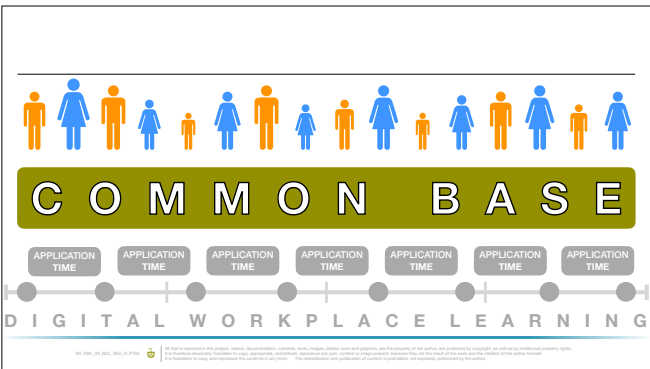

**Formação mista digital e ao vivo**

Predisposição para formação mista: digital e presencial.

Os percursos DWL envolvem a integração entre intervenções digitais e presenciais, presenciais ou remotas, através da formação de profissionais.

Facilitam a integração da formação com as atividades, criando espaços para aplicação durante o curso.

Uma base comum para os participantes...

...que determina um nível de conhecimento da competência, semelhante entre todas elas.

Torna-se mais fácil, mais direcionado e mais fácil imaginar intervenções ao vivo...

...com participantes homogêneos...

... durante a viagem digital, ou seguindo-a.

Enriqueça a formação com o que considera mais adequado: como sala de aula, eventos, testemunhos.