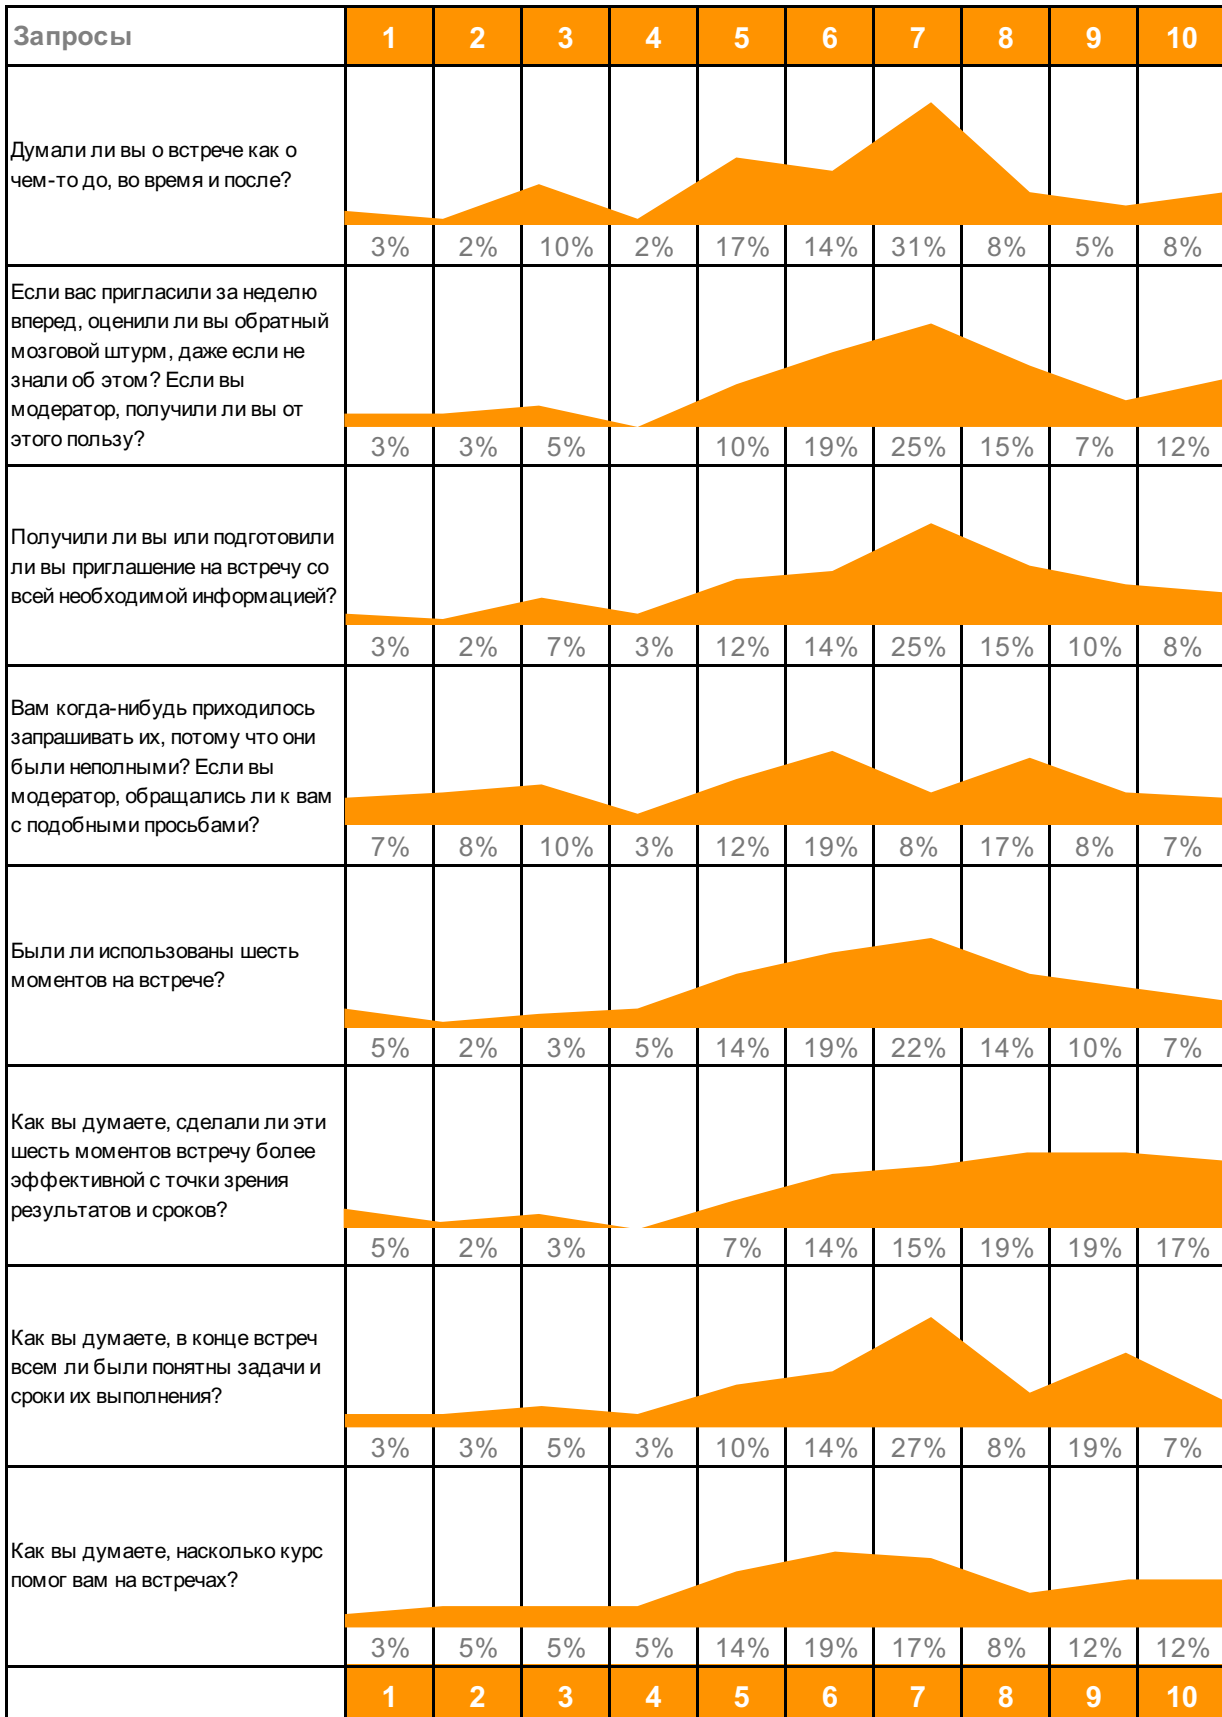

Встречи по принятию решений

69% (73/105)

Анализ навыков

Аспекты компетенции	Высокий	Средний	Низкий	% Высокий	% Средний	% Низкий
До, во время, после.	Сознающий	Достаточно	Маленький	86%	12%	1%
Приглашение на встречу	Важный	Достаточно	Маленький	60%	20%	20%
Участники (Вовлечение)	Высокий	Терпимая	низкий	36%	53%	11%
Участники (информация)	Важный	Достаточно	Маленький	92%	4%	4%
Схема приглашения	Важный	Достаточно	Маленький	55%	27%	18%
Подготовка к совещанию	Сознающий	Достаточно	Маленький	54%	31%	15%

Встречи по принятию решений

69% (73/105)

Анализ навыков

Аспекты компетенции	Высокий	Средний	Низкий	% Высокий	% Средний	% Низкий
Участники (Подготовка)	Высокий	Средний	Низкий	71%	17%	13%
Участники (вклад)	Высокий	Терпимая	Низкий	92%	7%	1%
Участники (обязанности)	Важный	Достаточно	Маленький	76%	19%	4%
Динамика встречи ...	Важный	Достаточно	маленький	55%	45%	0%
Шесть мгновений	Определенные	Достаточно	Маленький	91%	4%	5%
Моменты встреч	Ясный	Достаточно	Маленький	86%	3%	11%

Встречи по принятию решений

69% (73/105)

Анализ навыков

Аспекты компетенции	Высокий	Средний	Низкий	% Высокий	% Средний	% Низкий
Последовательность моментов	Сознающий	Достаточно	Маленький	89%	4%	7%
Осознавание момента	Высокий	Средний	Низкий	41%	38%	21%
Общие моменты	Ясный	Достаточно	Маленький	81%	5%	13%
Темп встреч	Важный	Достаточно	Маленький	82%	14%	4%
Моменты и время	Сознающий	Достаточно	Маленький	81%	14%	5%
Позитивная дискуссия	Важный	Достаточно	Маленький	89%	10%	1%