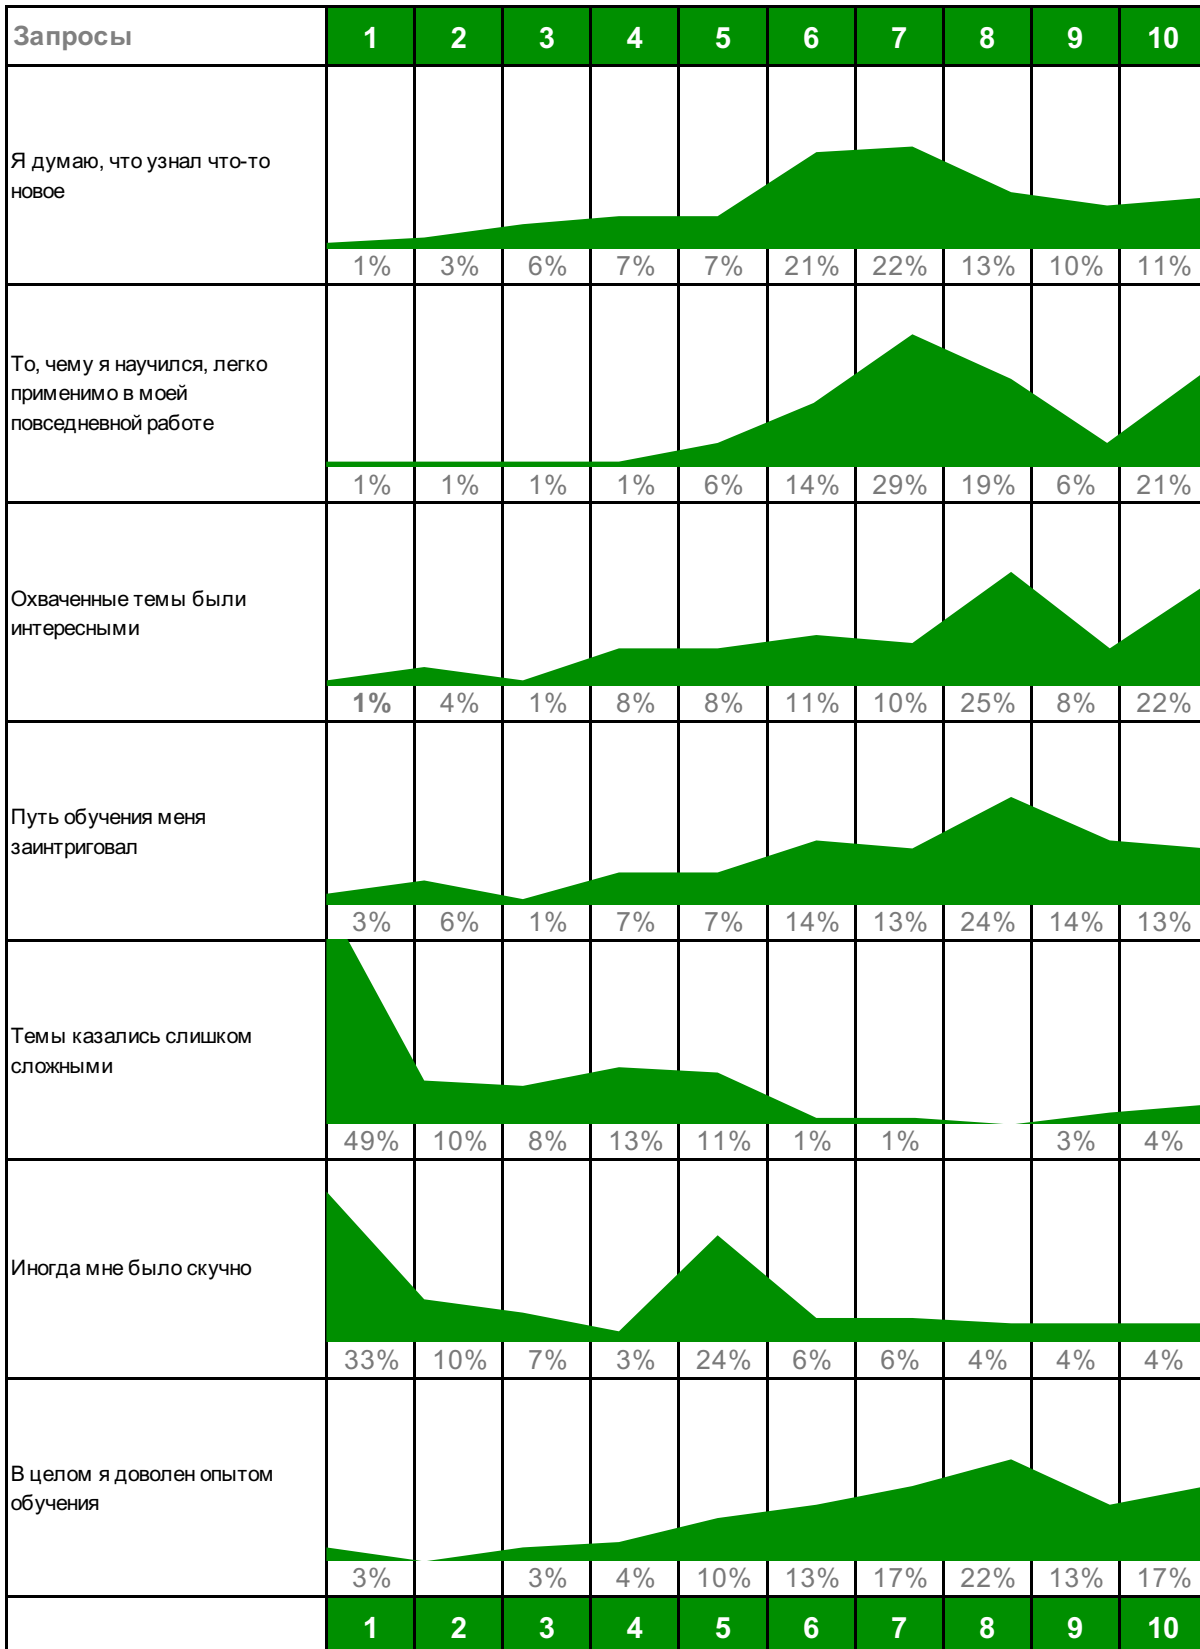

Встречи по принятию решений

69% (73/105)

Анализ навыков

Аспекты компетенции	Высокий	Средний	Низкий	% Высокий	% Средний	% Низкий
До, во время, после.	Сознающий	Достаточно	Маленький	86%	12%	1%
Приглашение на встречу	Важный	Достаточно	Маленький	60%	20%	20%
Участники (Вовлечение)	Высокий	Терпимая	низкий	36%	53%	11%
Участники (информация)	Важный	Достаточно	Маленький	92%	4%	4%
Схема приглашения	Важный	Достаточно	Маленький	55%	27%	18%
Подготовка к совещанию	Сознающий	Достаточно	Маленький	54%	31%	15%

Встречи по принятию решений

69% (73/105)

Анализ навыков

Аспекты компетенции	Высокий	Средний	Низкий	% Высокий	% Средний	% Низкий
Участники (Подготовка)	Высокий	Средний	Низкий	71%	17%	13%
Участники (вклад)	Высокий	Терпимая	Низкий	92%	7%	1%
Участники (обязанности)	Важный	Достаточно	Маленький	76%	19%	4%
Динамика встречи ...	Важный	Достаточно	маленький	55%	45%	0%
Шесть мгновений	Определенные	Достаточно	Маленький	91%	4%	5%
Моменты встреч	Ясный	Достаточно	Маленький	86%	3%	11%

Встречи по принятию решений

69% (73/105)

Анализ навыков

Аспекты компетенции	Высокий	Средний	Низкий	% Высокий	% Средний	% Низкий
Последовательность моментов	Сознающий	Достаточно	Маленький	89%	4%	7%
Осознавание момента	Высокий	Средний	Низкий	41%	38%	21%
Общие моменты	Ясный	Достаточно	Маленький	81%	5%	13%
Темп встреч	Важный	Достаточно	Маленький	82%	14%	4%
Моменты и время	Сознающий	Достаточно	Маленький	81%	14%	5%
Позитивная дискуссия	Важный	Достаточно	Маленький	89%	10%	1%